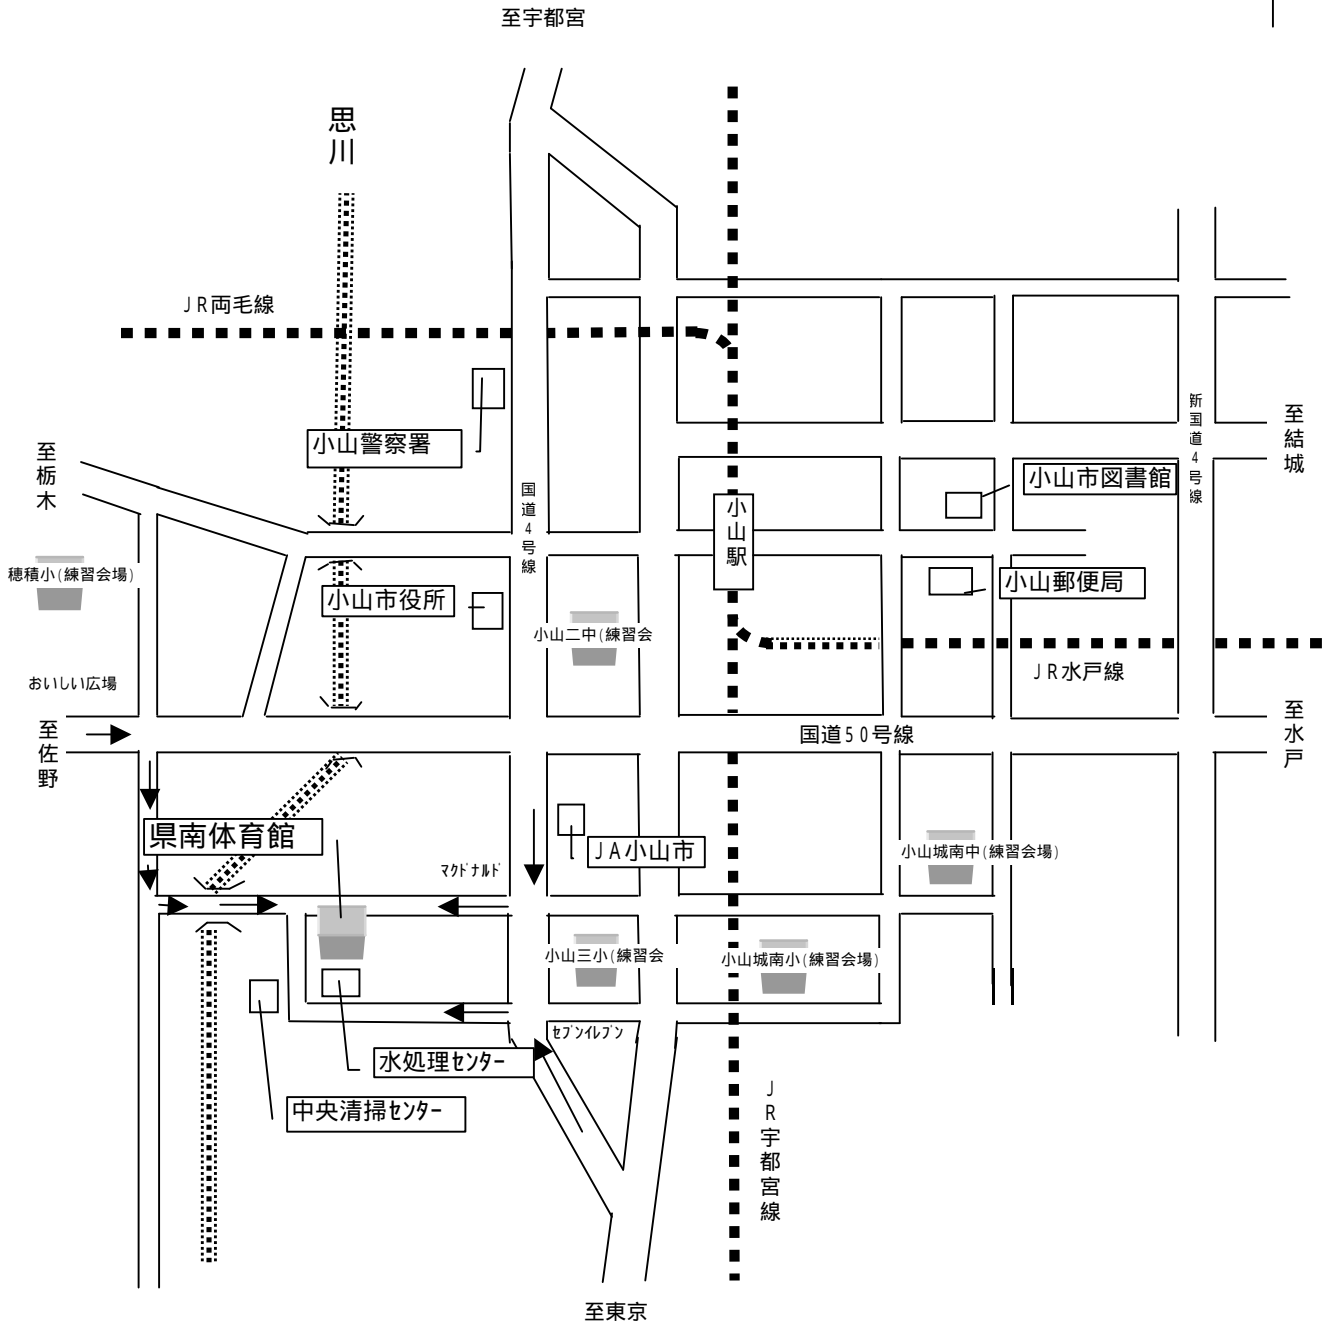

交通案内

小山駅よりタクシーで10分

交通の混雑が予想されますので、ご協力をお願いします。(~ は地図中の交差点番号)

- | | |
|------------|--------|
| 水戸・宇都宮方面から | 県南体育館へ |
| 東京方面から | 県南体育館へ |
| 佐野方面から | 県南体育館へ |

お帰りの際もご協力よろしくお願いします。